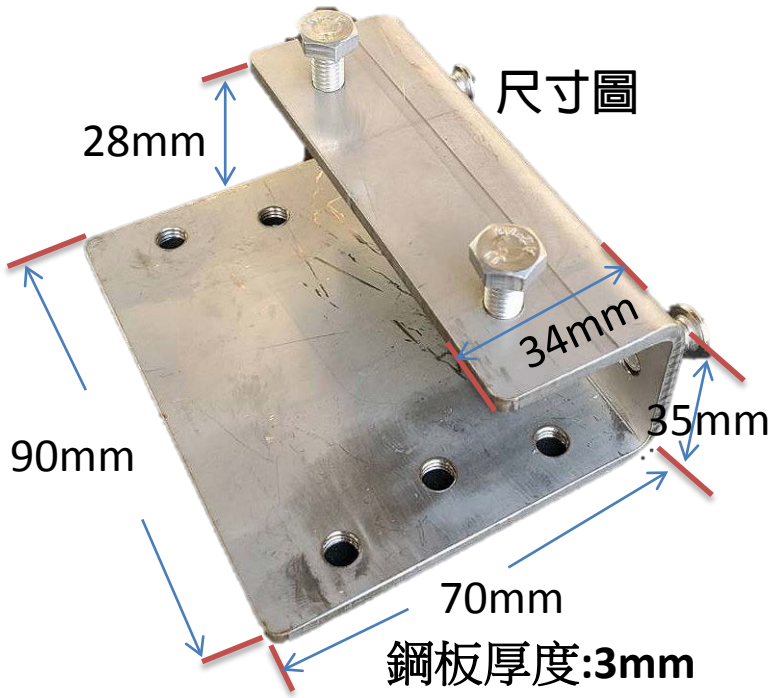

# 終極版不鏽鋼雙向H型鋼28mm支架固定座

材質：304不鏽鋼

H型鋼板最大支援厚度：28mm

支架座鋼板厚度：3mm

支架座尺寸：90 x 70 x 35 x 34 mm

雙面留螺絲孔,安裝角度更彈性

隨貨附贈2大3小不鏽鋼螺絲

凱越通訊有限公司