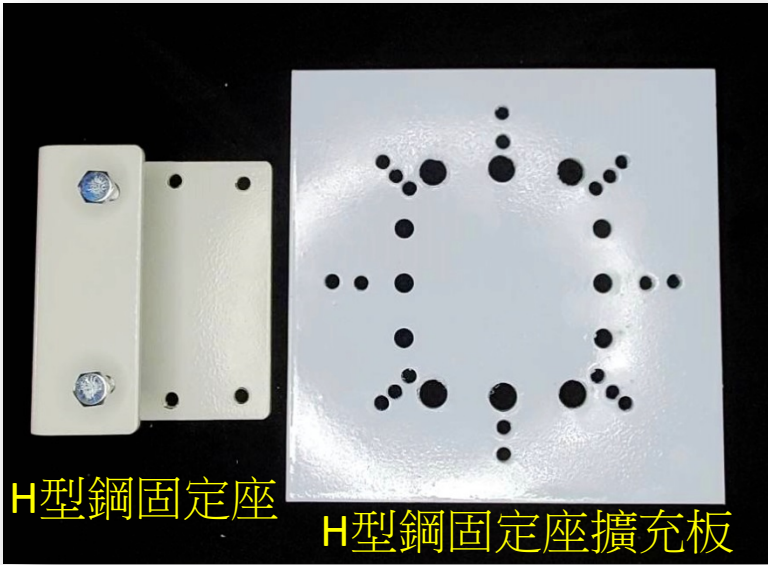

H型鋼-鋼構固定座擴充板

材質：精鋼烤漆
 顏色：白色
 尺寸：150x150mm
 厚度：3mm
 附贈4大4小螺絲