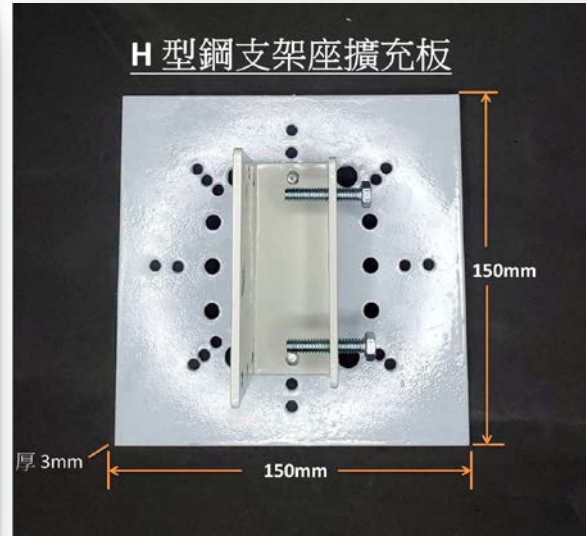

H型鋼-鋼構固定座擴充板

材質：精鋼烤漆
 顏色：白色
 尺寸：150x150mm
 厚度：3mm
 附贈4大4小螺絲