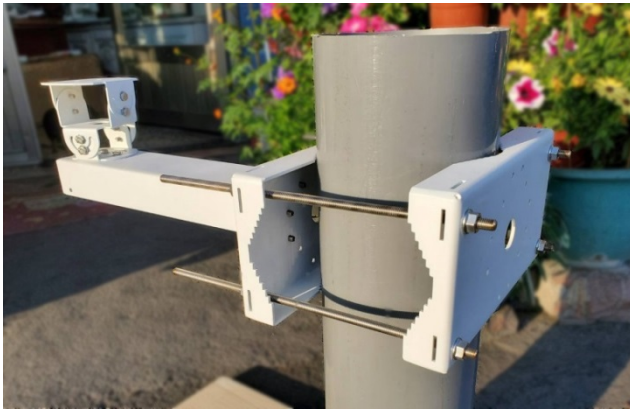

大型304不鏽鋼抱桿支架座-C-32

大型304不鏽鋼支架 C-33

材質：304不鏽鋼+烤漆

厚度：2mm

C-32-4：4吋尺寸：180x140x35mm

C-32-8：8吋尺寸：260x140x35mm

C-33 支架尺寸：402(130)x90x50mm

附4根304不鏽鋼牙條含螺母x8

支架附6顆304不鏽鋼螺絲

*照片上所呈現為示意圖萬向頭請另行購買

凱越通訊有限公司